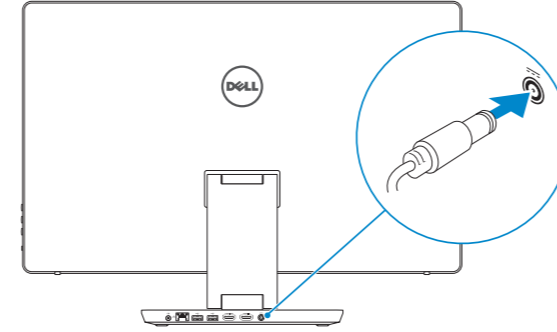

2 Connect the power adapter and press the power button

Güç adaptörünü takip güç düğmesine basın

Kết nối với bộ chuyển đổi nguồn điện và nhấn nút nguồn

توصيل مهبط التيار والضغط على زر التشغيل

3 Finish Windows setup